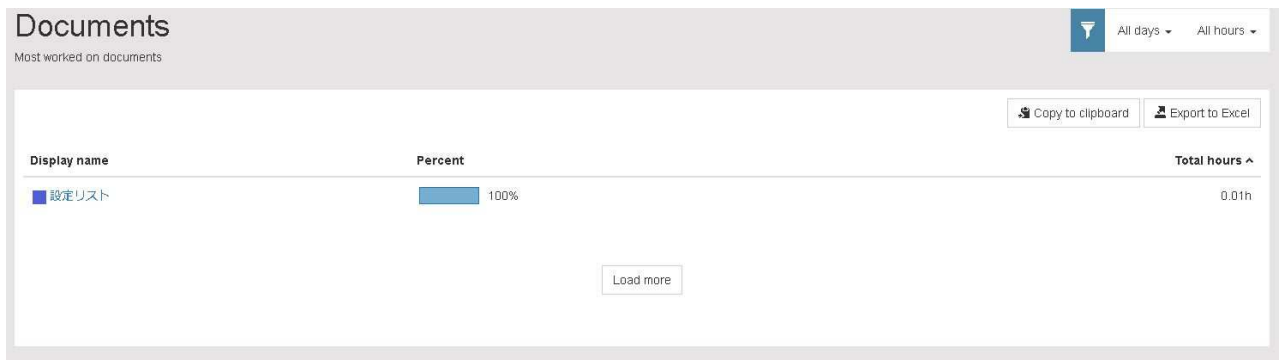

どのファイルをどの位の時間、どの位の割合で使っているか？