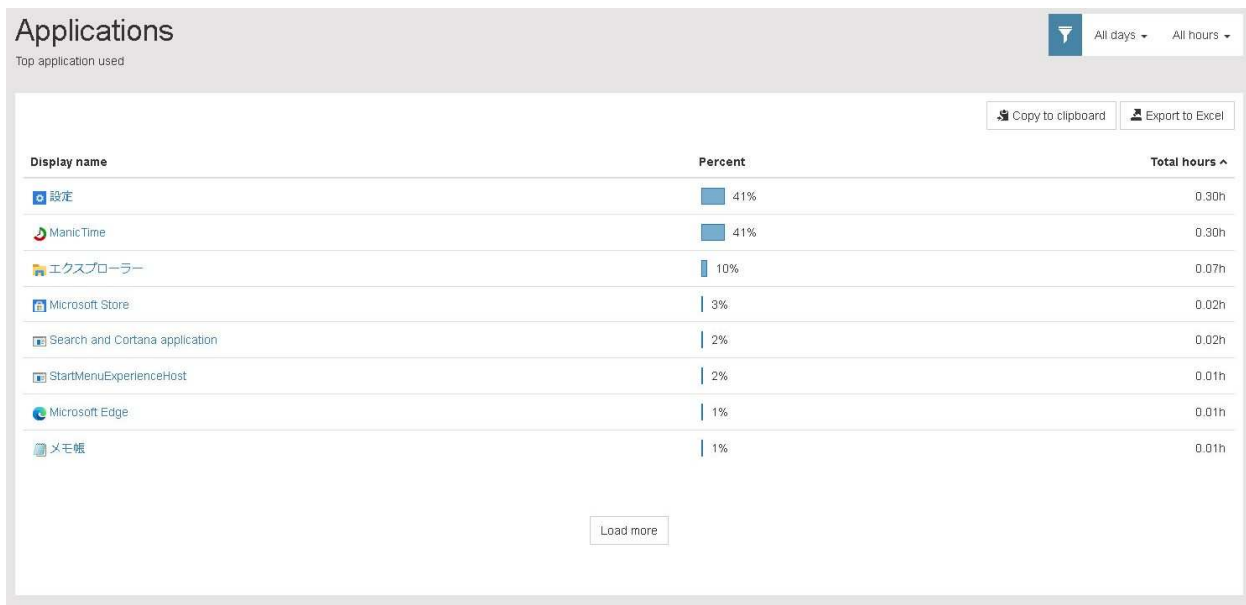

作業みえる君

リモートワーク対応！コンピューターの利用状況丸わかりソフト

Powered by AIPC Support Nagasaki Co., Ltd.

リモートでリアルタイム確認が可能です

一目瞭然の分かりやすい確認画面

矢印を置いた〇〇時△△分のPC画面が確認でき、何をしていたのか一目瞭然です

どのソフトをどの位の時間、どの位の割合で使っているか？

作業を見える化して作業効率化が可能

どのWEBサイトをどの位の時間、どの位の割合で使っているか？

どのファイルをどの位の時間、どの位の割合で使っているか？

時系列でコンピューターの使用状況と合計時間の把握
利用割合や平均稼働時間も一目瞭然です。

13時から勤務のAさんの確認例

Aさんの〇〇商事商談はどうか？どれどれ・・・
 13時に売上部長に確認の電話を入れてPCで商品資料
 チェックして印刷して訪問してるみたいだね。
 30分って事は大まかには話せたみたいだな