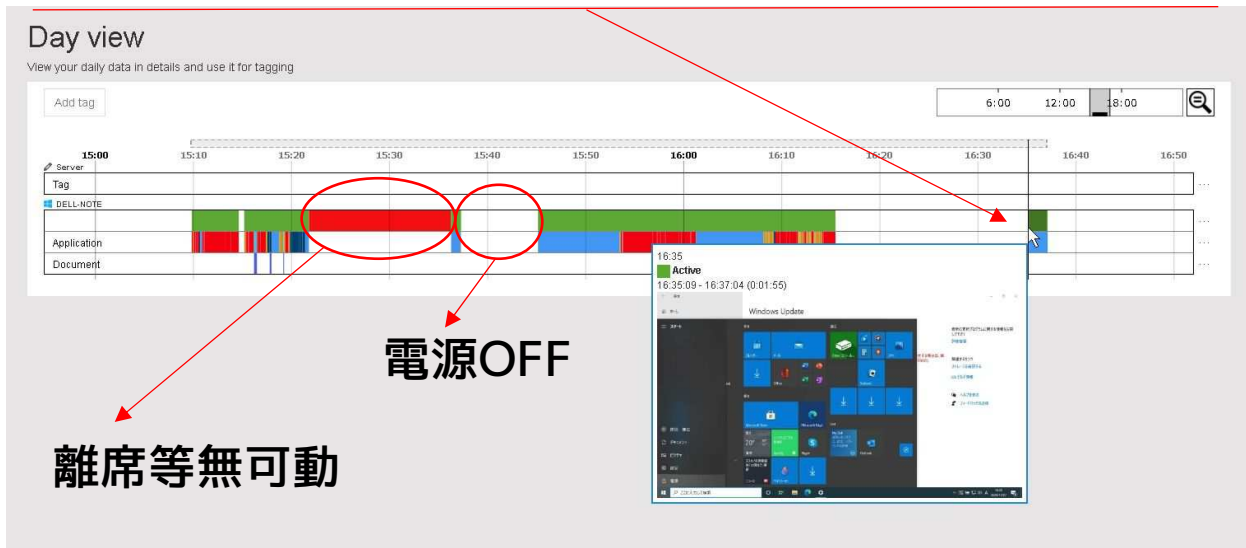

作業みえる君

リモートワーク対応！コンピューターの利用状況丸わかりソフト

Powered by AIPC Support Nagasaki Co., Ltd.

リモートでリアルタイム確認が可能です

一目瞭然の分かりやすい確認画面

矢印を置いた〇〇時△△分のPC画面が確認でき、何をしていたのか一目瞭然です

どのソフトをどの位の時間、どの位の割合で使っているか？

作業を見える化して作業効率化が可能

作業みえる君機能一覧

対応OS	主な機能
WINDOWS 1 0	PCの利用状況集計 アプリ利用履歴記録 WEBサイト利用履歴記録 ファイル利用履歴記録 PC画面ごと利用履歴記録
MAC	PCの利用状況集計 アプリ利用履歴記録
android	端末の利用状況集計 アプリ利用履歴記録 通話記録対応（音声は録音されません） 位置情報記録対応(GPS機能)

- 1アカウント3デバイス～
- 初年度：初期設定費用（3台）/クラウド利用料1年/保守1年（3台）
119,800円+税
- 翌年から：クラウド利用料1年/保守1年（3台）
77,700円+税