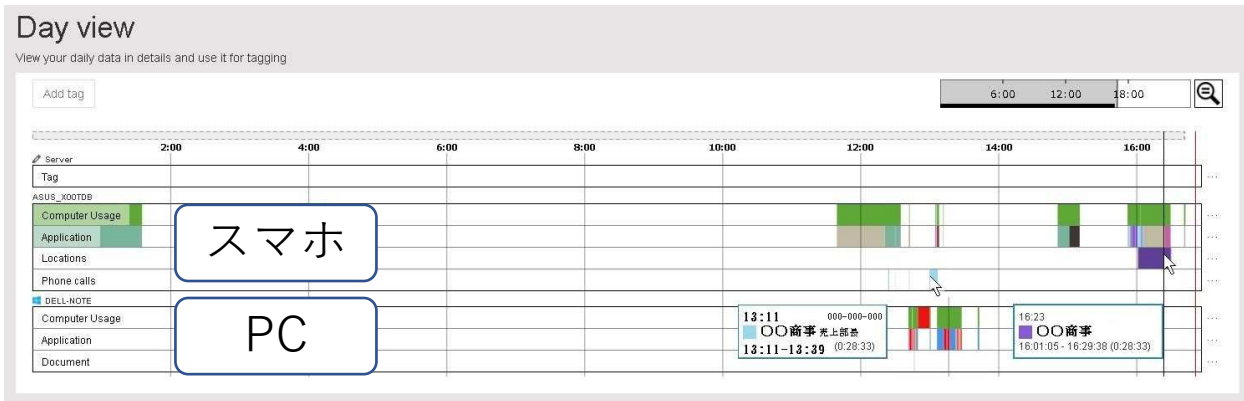

作業みえる君

リモートワーク対応！コンピューターの利用状況丸わかりソフト

Powered by AIPC Support Nagasaki Co., Ltd.

リモートでリアルタイム確認が可能です

一目瞭然の分かりやすい確認画面

矢印を置いた〇〇時△△分のPC画面が確認でき、何をしていたのか一目瞭然です

どのソフトをどの位の時間、どの位の割合で使っているか？

作業を見える化して作業効率化が可能

どのWEBサイトをどの位の時間、どの位の割合で使っているか？

どのファイルをどの位の時間、どの位の割合で使っているか？

時系列でコンピューターの使用状況と合計時間の把握
利用割合や平均稼働時間も一目瞭然です。

13時から勤務のAさんの確認例

Aさんの〇〇商事商談はどうか？どれどれ・・・
 13時に売上部長に確認の電話を入れてPCで商品資料
 チェックして印刷して訪問してるみたいだね。
 30分って事は大まかには話せたみたいだな

作業みえる君機能一覧

対応OS	主な機能
WINDOWS 1 0	PCの利用状況集計 アプリ利用履歴記録 WEBサイト利用履歴記録 ファイル利用履歴記録 PC画面ごと利用履歴記録
MAC	PCの利用状況集計 アプリ利用履歴記録
android	端末の利用状況集計 アプリ利用履歴記録 通話記録対応（音声は録音されません） 位置情報記録対応(GPS機能)

- 1アカウント3デバイス～
- 初年度：初期設定費用（3台）/クラウド利用料1年/保守1年（3台）
119,800円+税
- 翌年から：クラウド利用料1年/保守1年（3台）
77,700円+税