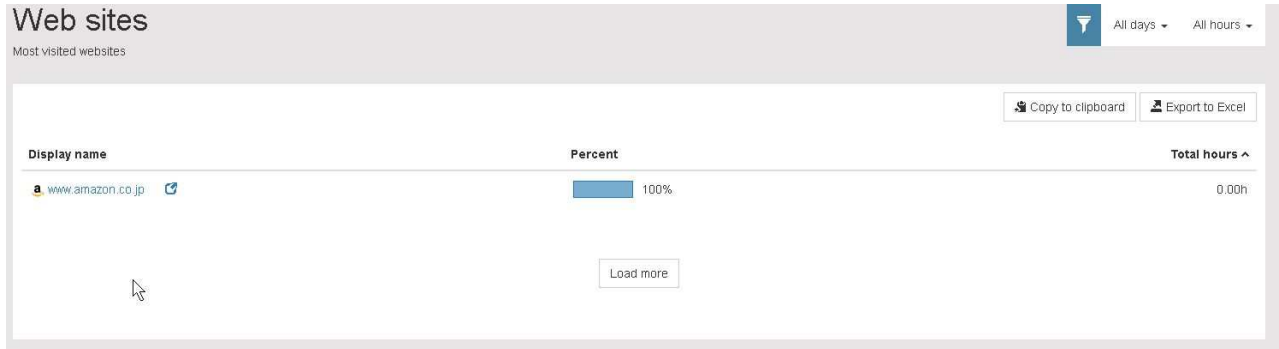

作業を見える化して作業効率化が可能

どのWEBサイトをどの位の時間、どの位の割合で使っているか？